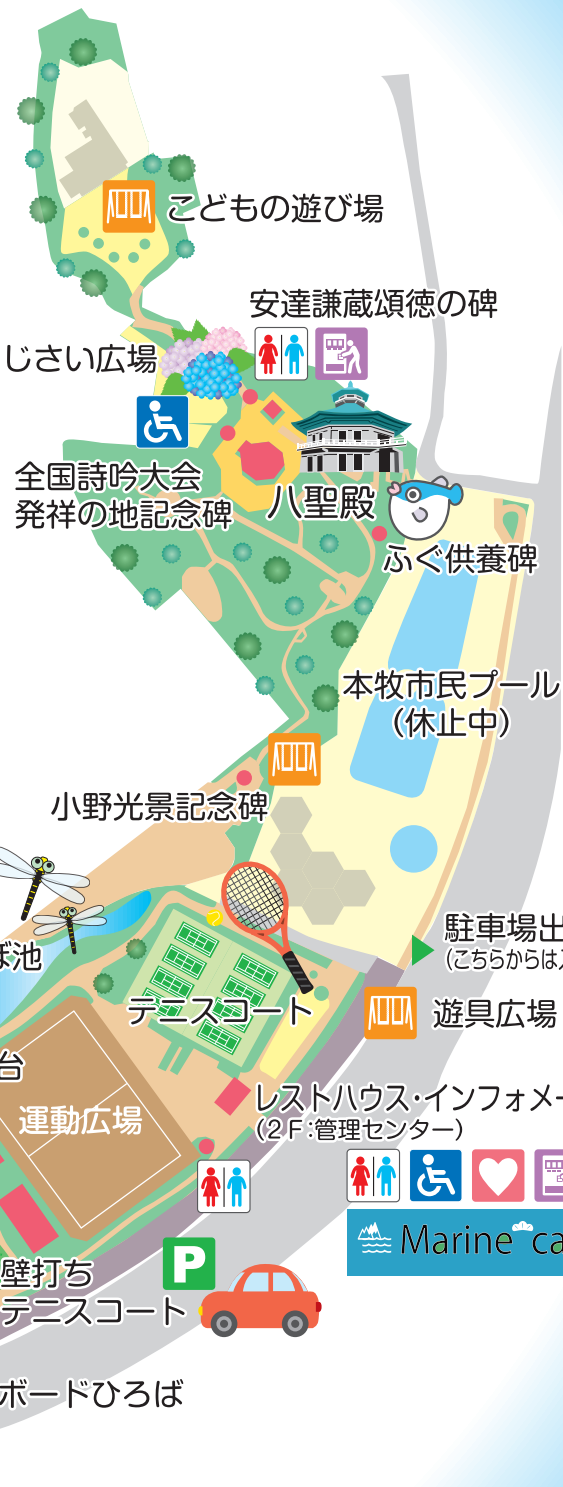

PARK MAP

ぐるり! 本牧市民・臨海公園

トイレ

車イス対応トイレ

AED

自動販売機

遊具

駐車場

駐輪場

インフォメーション

健康遊具広場

三溪園

上海横浜友好園

三溪園南門

(三溪園ご利用はこちらから)

横浜市
陶芸センター

機関車D51

芝生広場

壁打ち
テニスコート

スケートボードひろば

駐車場出入口

国道357号線・首都高湾岸線

こどもの遊び場

安達謙蔵頌徳の碑

あじさい広場

全国詩吟大会
発祥の地記念碑

八聖殿

ふぐ供養碑

本牧市民プール
(休止中)

小野光景記念碑

とんぼ池

テニスコート