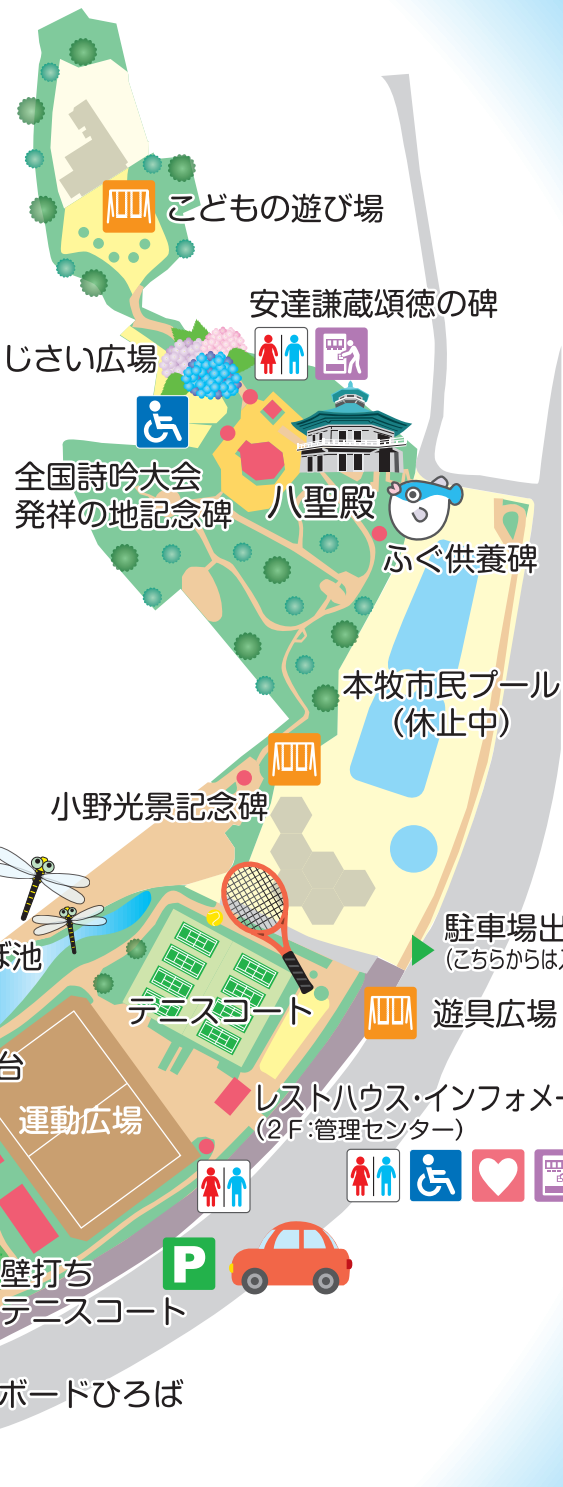

PARK MAP

ぐるり! 本牧市民・臨海公園

トイレ

車イス対応トイレ

AED

自動販売機

遊具

駐車場

インフォメーション

健康遊具広場

三溪園

上海横浜友好園

三溪園南門

(三溪園ご利用はこちらから)

横浜市
陶芸センター

機関車D51

芝生広場

壁打ち
テニスコート

スケートボードひろば

駐車場出入口

国道357号線・首都高湾岸線

こどもの遊び場

安達謙蔵頌徳の碑

あじさい広場

全国詩吟大会
発祥の地記念碑

八聖殿

ふぐ供養碑

本牧市民プール
(休止中)

小野光景記念碑

とんぼ池

転車台

運動広場