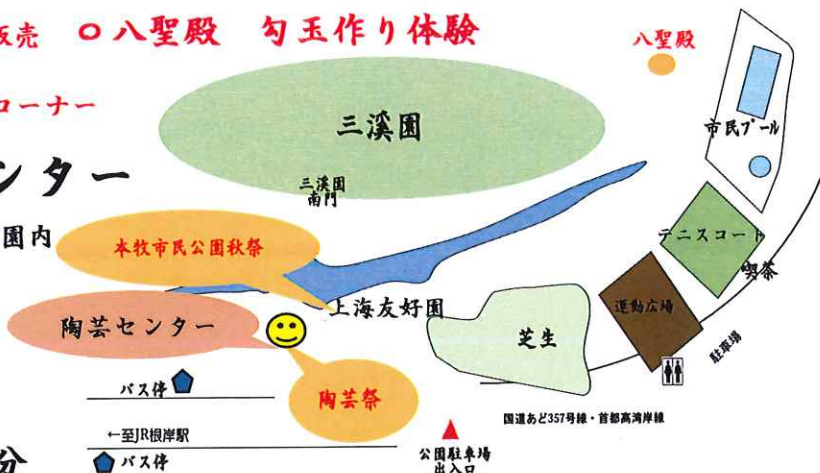

○ 本牧市民公園秋祭 植木・花苗市 パン販売 ○ 八聖殿 勾玉作り体験

○ 上海友好園「上海大好き! 2024」飲食コーナー

会場・主催 横浜市陶芸センター

〒231-0824 横浜市中区本牧三之谷5-9-3 本牧市民公園内

TEL: 045-623-8904

<https://www.yokohamasitougeicenter.com>

Email info@yokohamasitougeicenter.com

指定管理者 シンリュウ株式会社

JR 根岸駅よりバス間門小学校前バス停徒歩4分

このチラシで三溪園の入園料が100円割引 ☆他の割引との併用は不可 ☆陶芸祭期間中のみ使用可